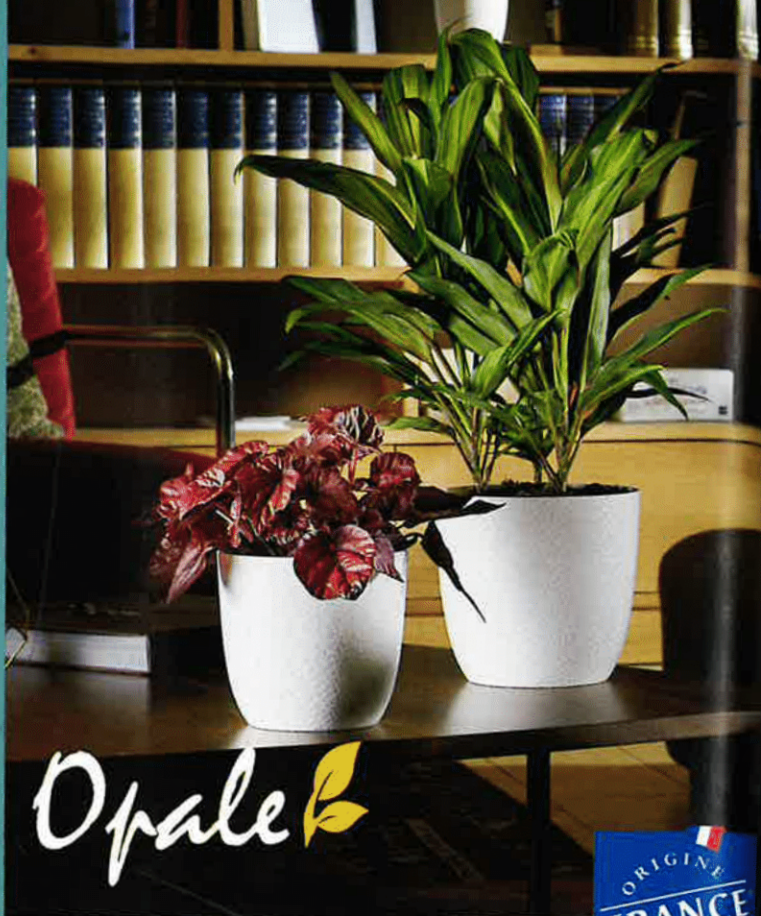

Des nouveautés pour le jardin et pour la décoration intérieure

Véritable accessoire de déco la gamme **Diva** apporte une touche design et résolument moderne. Diva comprend deux décors (**Stone et Basalt**) qui sauront sublimer la **décoration extérieure mais également intérieure** puisque la gamme a été pensée pour un double usage.

Déclinés en deux modèles, un **carré et un carré haut**, les pots Diva sont conçus avec un **bac intérieur amovible**. Ainsi, il sera facile de rentrer les plantes pour l'hiver ou pourquoi pas intervertir les plantations entre les pots.

Avec son décor fait de **multiples facettes** et grâce à son jeu de lumière, la gamme **Opale** apporte du design à vos plantes d'intérieur !

Ses **6 différents diamètres** ont été pensés pour s'adapter à la majorité des pots de culture. Chaque plante trouvera ainsi le **cache pot Opale** qui lui convient parmi les **4 coloris** proposés (noir, bleu profond, ivoire et nude).

Conscient des enjeux écologiques actuels, le consommateur n'est plus uniquement à la recherche de produits déco. Le Récup'O 300L devient l'accessoire indispensable pour allier préservation de l'environnement et entretien du jardin. Ce nouveau récupérateur d'eau offre la possibilité de collecter jusqu'à 300L d'eau de pluie. Son robinet intégré permet un usage facilité au quotidien. Avec son design strié, il s'intégrera parfaitement dans les aménagements extérieurs.

Opale