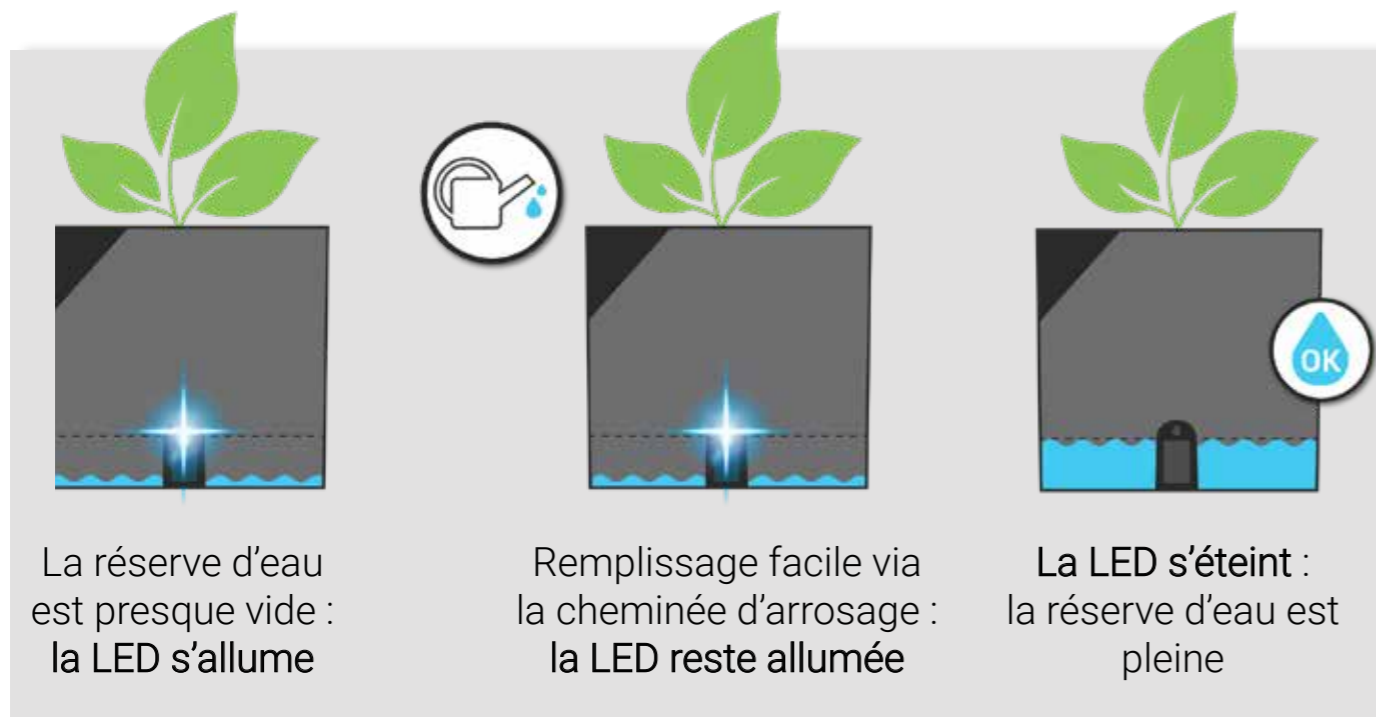

Intuitif et simple d'utilisation, le pot est équipé d'une led qui s'éclaire pour informer le consommateur lorsque la réserve d'eau est presque vide. Il est également équipé d'un panneau solaire qui lui assure une alimentation autonome, sans pile ni branchement électrique. Enfin, sa cheminée d'arrosage permet un remplissage aisé de la réserve d'eau pour une utilisation facilitée au quotidien.

Avec son design sobre et contemporain, AQUALIGHT prendra soin de vos plantes tout en apportant une touche de déco à votre intérieur !

40 cm

35 cm

AQUALIGHT

Pratique et facile !

Une LED bleue s'allume lorsque la réserve d'eau est presque vide

AQUALIGHT

Remplissage facile grâce à la cheminée d'arrosage et à sa large ouverture

L'eau remonte par capillarité dans la terre et permet ainsi d'alimenter la plante **sans avoir à se soucier de l'arrosage.**

AQUADUO

Simplicité et pureté des lignes 

Parce que toutes les plantes n'ont pas les mêmes besoins en eau, EDA a créé AQUADUO, le premier pot à réserve d'eau accessible.

AQUADUO est une nouvelle façon d'utiliser la réserve d'eau : il suffit de lever le pot pour contrôler le niveau d'eau et arroser si nécessaire. Ainsi, plus de risque de sur-arrosage ou de pourrissement des racines ... Il n'a jamais été aussi facile d'adapter l'apport en eau en fonction des besoins de la plante !