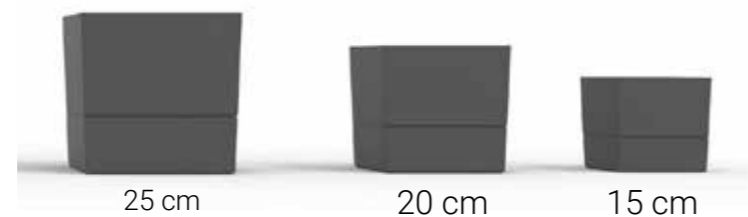

L'eau remonte par capillarité dans la terre et permet d'alimenter la plante **sans avoir à se soucier de l'arrosage**.

Une large gamme de cinq pots ronds et de trois pots carrés

RÉF.	RONDS					CARRÉS		
	13990	13991	13992	13993	13994	13995	13996	13997
DIM. L x l x H (CM)	Ø 12.5 x 15.5	Ø 14.3 x 14.3	Ø 19.3 x 19.3	Ø 24.3 x 24.3	Ø 28.5 x 28.5	14.3 x 14.3 x 14.3	19.3 x 19.3 x 19.3	24.3 x 24.3 x 24.3
LITRAGE (L)	1.3	1.4	3.5	7	11.6	1.8	4.5	9
LITRAGE RESERVE D'EAU (L)	0.24	0.5	1.2	2.4	4	0.6	1.5	3.1
U.E.	S.6	S.6	S.4	S.4	S.4	S.6	S.4	S.4