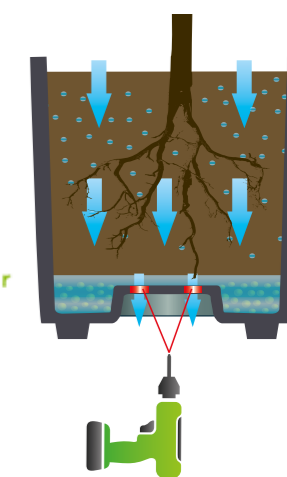

Modulable

Béton

Anthracite

Interieur & exterieur

100% recyclable

BASALT'UP

Le nouveau décor BASALT est décliné sur la collection Up. Conçue en simple paroi, avec une collerette clipsée, la gamme BASALT'Up apporte une touche de déco subtile et moderne à prix plus doux. Composée d'une balconnière, d'une jardinière et d'un pot carré : les contenants ont un format idéal pour s'adapter à tous les espaces !