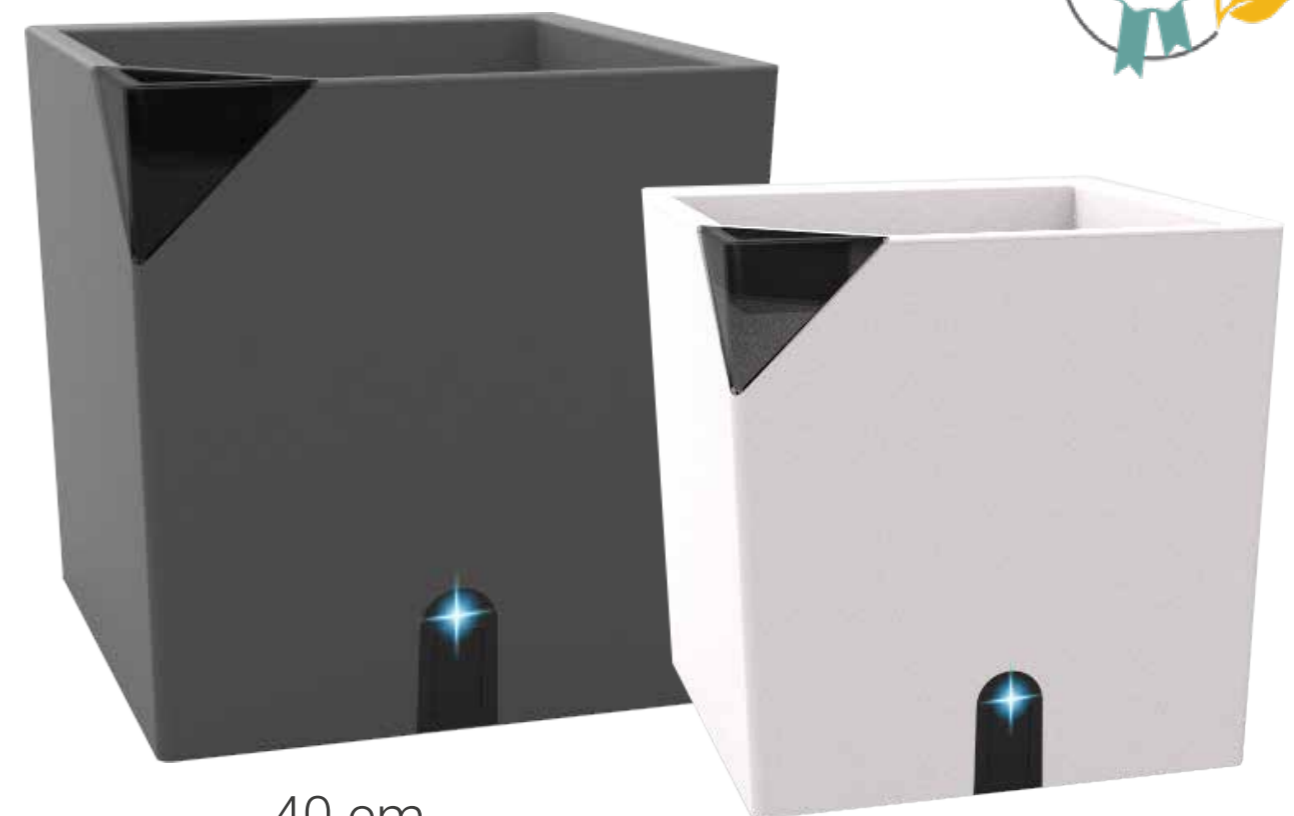

Intuitif et simple d'utilisation, le pot est équipé d'une led qui s'éclaire pour informer le consommateur lorsque la réserve d'eau est presque vide. Il est également équipé d'un panneau solaire qui lui assure une alimentation autonome, sans pile ni branchement électrique. Enfin, sa cheminée d'arrosage permet un remplissage aisé de la réserve d'eau pour une utilisation facilitée au quotidien.

Avec son design sobre et contemporain, AQUALIGHT prendra soin de vos plantes tout en apportant une touche de déco à votre intérieur !

40 cm

35 cm

AQUALIGHT

Pratique et facile !

Une LED bleue s'allume lorsque la réserve d'eau est presque vide