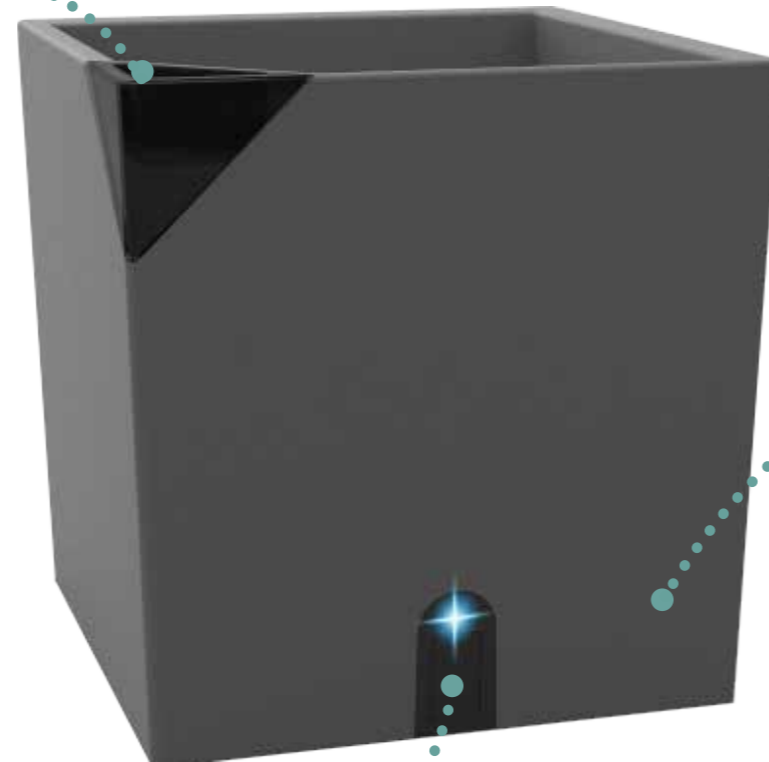

Intuitif et simple d'utilisation, le pot est équipé d'une led qui s'éclaire pour informer le consommateur lorsque la réserve d'eau est presque vide. Il est également équipé d'un panneau solaire qui lui assure une alimentation autonome, sans pile ni branchement électrique. Enfin, sa cheminée d'arrosage permet un remplissage aisé de la réserve d'eau pour une utilisation facilitée au quotidien.

Avec son design sobre et contemporain, AQUALIGHT prendra soin de vos plantes tout en apportant une touche de déco à votre intérieur !

40 cm

35 cm

AQUALIGHT

Pratique et facile !

Une LED bleue s'allume lorsque la réserve d'eau est presque vide

AQUALIGHT

Remplissage facile grâce à la cheminée d'arrosage et à sa large ouverture

L'eau remonte par capillarité dans la terre et permet ainsi d'alimenter la plante **sans avoir à se soucier de l'arrosage.**