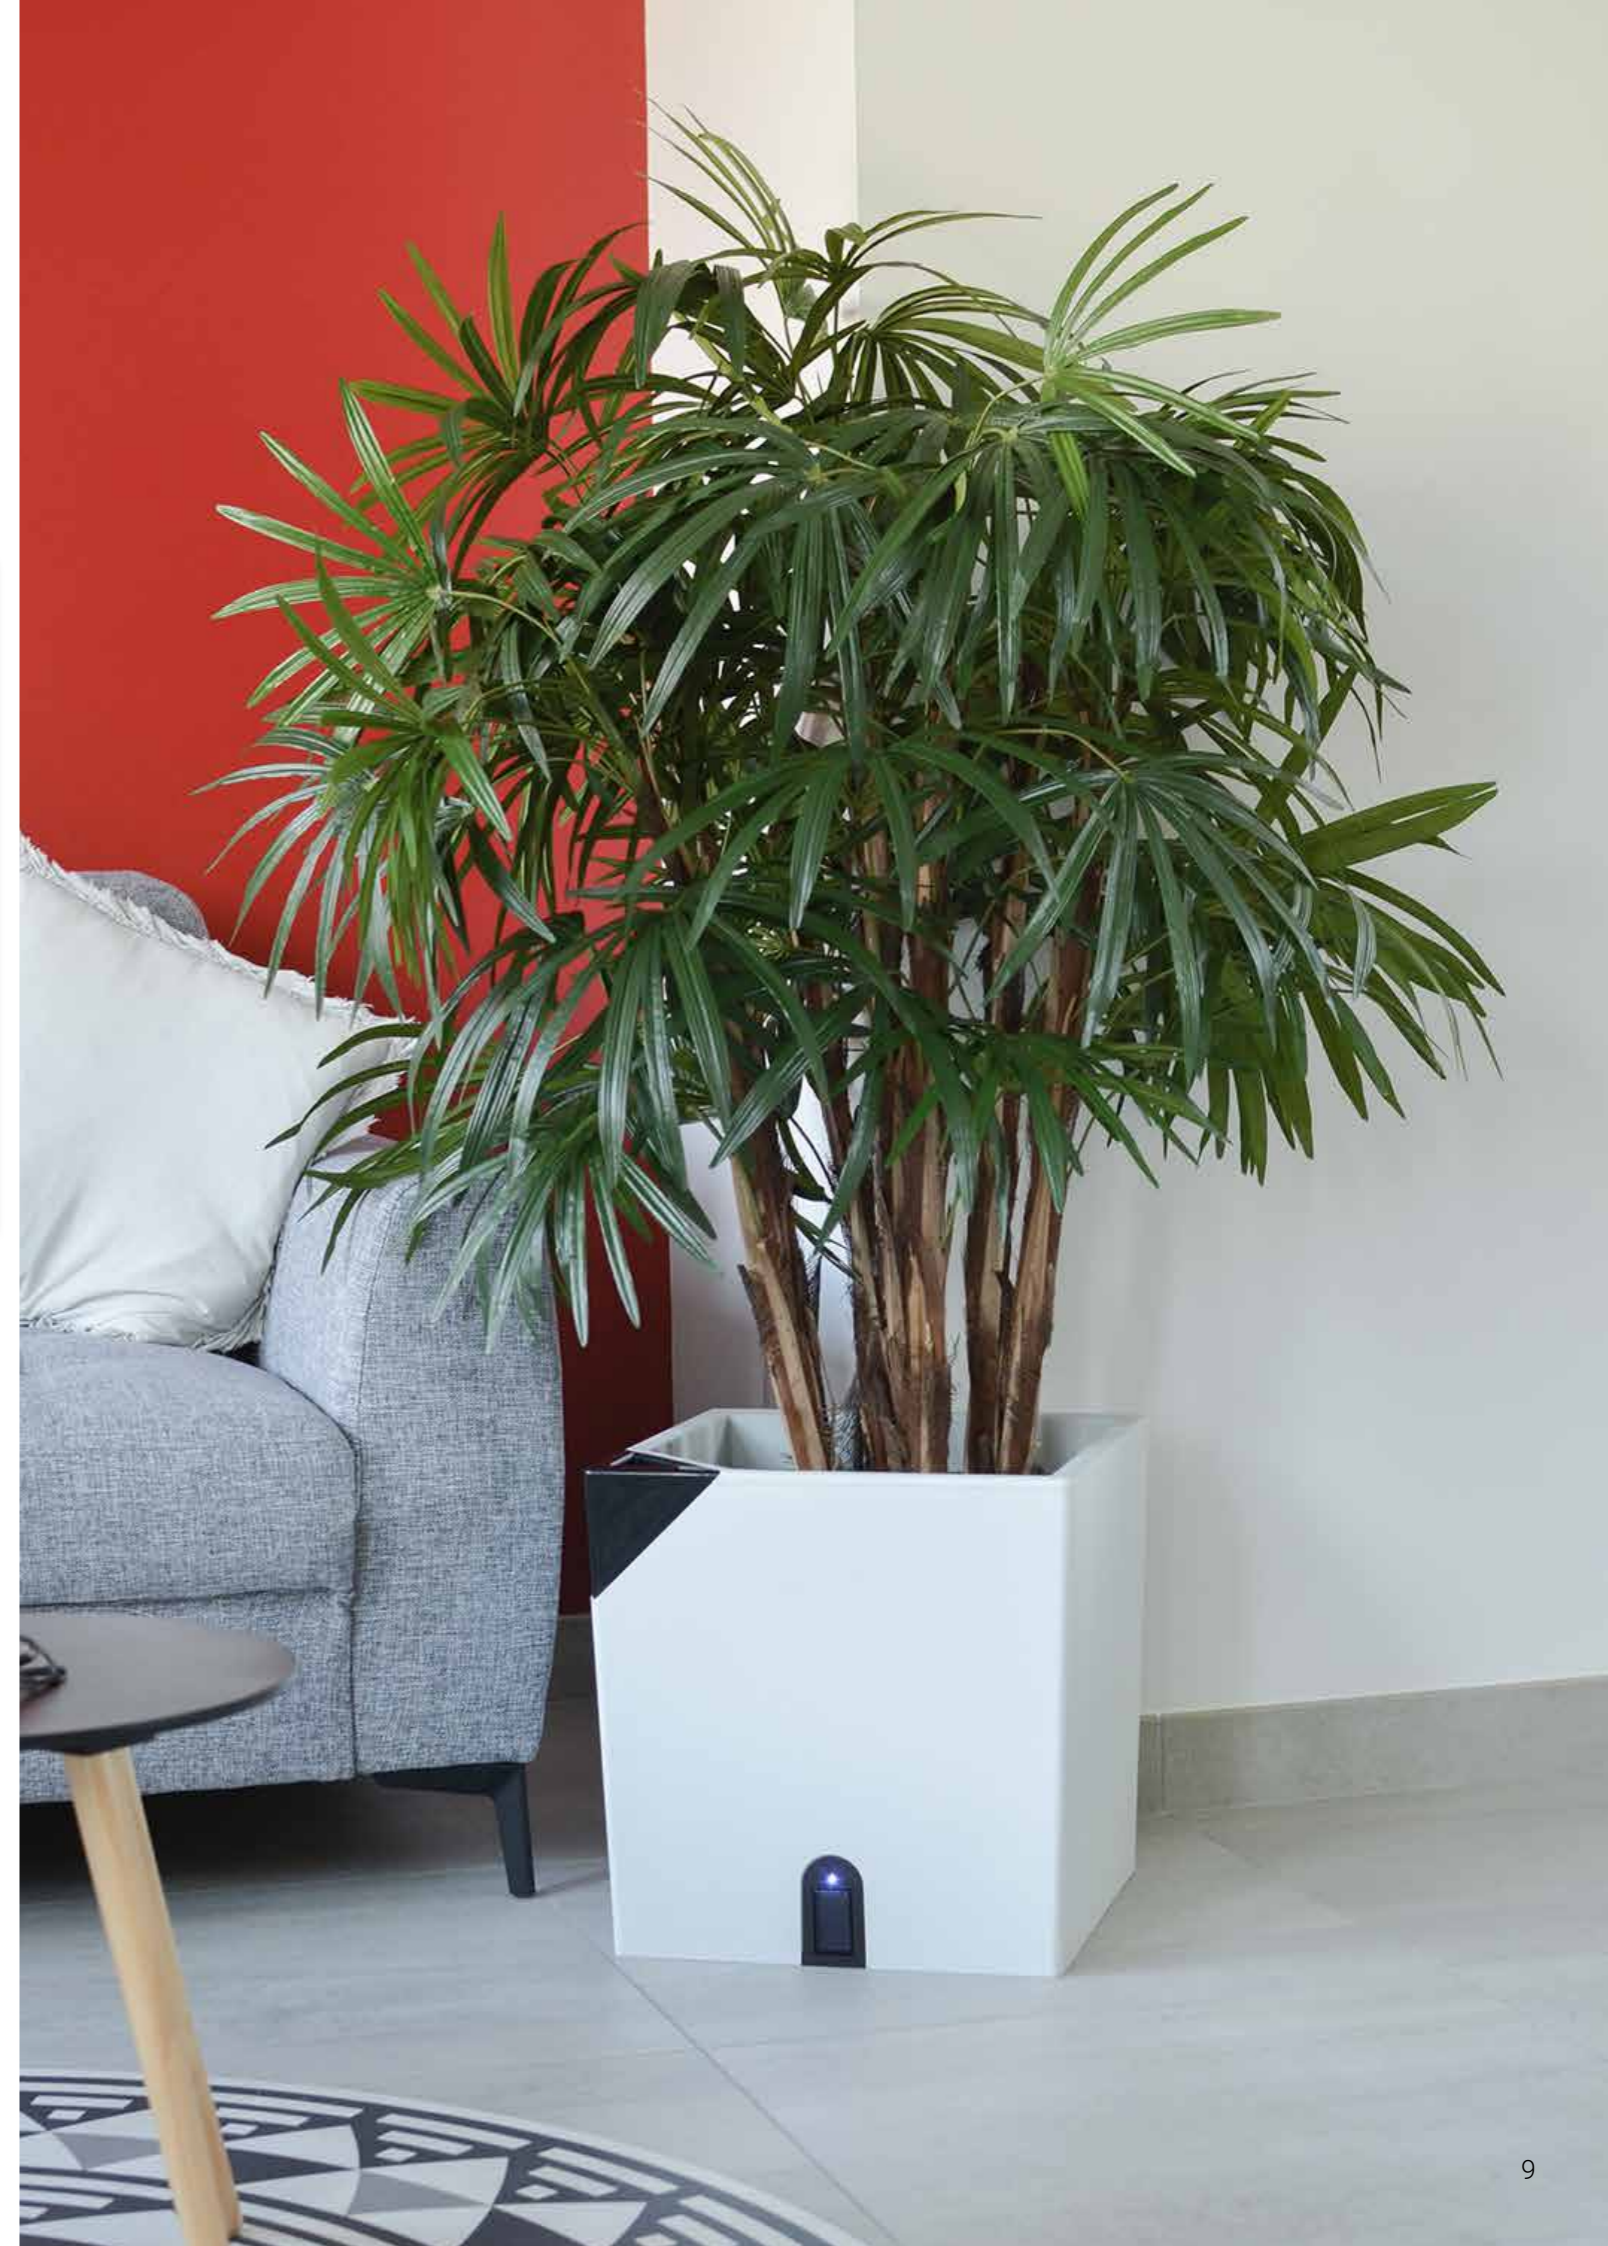

Avec son design sobre et contemporain, AQUALIGHT prendra soin de vos plantes tout en apportant une touche de déco à votre intérieur !

40 cm

35 cm

AQUALIGHT

Pratique et facile !

Une LED bleue s'allume lorsque la réserve d'eau est presque vide