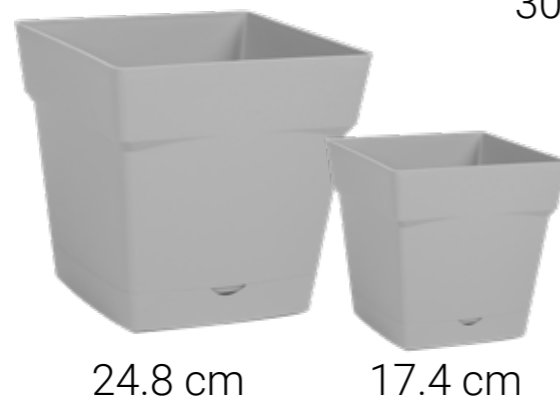

30 cm

Nouveau panaché couleur
Anthracite / Eucalyptus / Ivoire