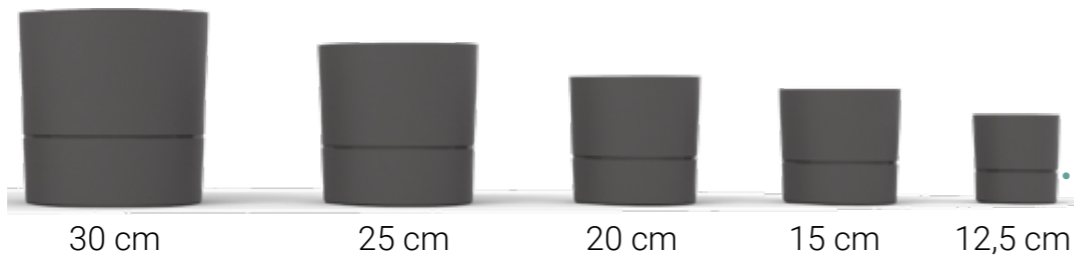

L'eau remonte par capillarité dans la terre et permet d'alimenter la plante **sans avoir à se soucier de l'arrosage**.

Une large gamme de cinq pots ronds et de trois pots carrés

RÉF.	RONDS					CARRÉS		
	13990	13991	13992	13993	13994	13995	13996	13997
DIM. L x l x H (CM)	Ø 12.5 x 15.5	Ø 14.3 x 14.3	Ø 19.3 x 19.3	Ø 24.3 x 24.3	Ø 28.5 x 28.5	14.3 x 14.3 x 14.3	19.3 x 19.3 x 19.3	24.3 x 24.3 x 24.3
LITRAGE (L)	1.3	1.4	3.5	7	11.6	1.8	4.5	9
LITRAGE RESERVE D'EAU (L)	0.24	0.5	1.2	2.4	4	0.6	1.5	3.1
U.E.	S.6	S.6	S.4	S.4	S.4	S.6	S.4	S.4