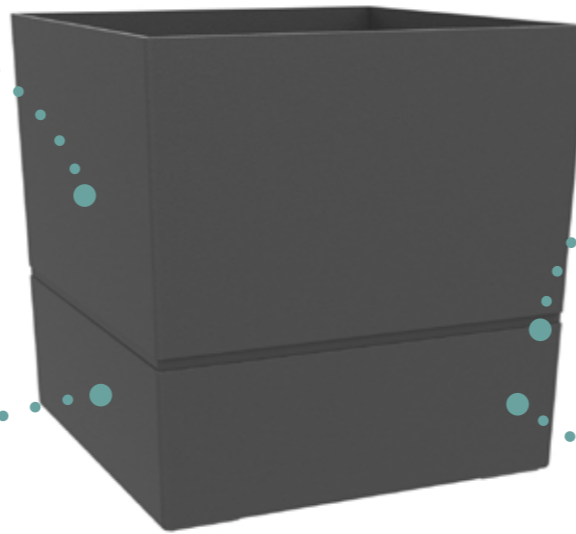

AQUADUO

Simplicité et pureté des lignes

Un effet «**brossé**» et une **ligne graphique** pour un design contemporain.

Une **réserve d'eau** parfaitement **intégrée** au produit.

Nettoyage facile de la réserve d'eau.

L'eau remonte par capillarité dans la terre et permet d'alimenter la plante **sans avoir à se soucier de l'arrosage**.

Une large gamme de cinq pots ronds et de trois pots carrés

RÉF.	RONDS					CARRÉS		
	13990	13991	13992	13993	13994	13995	13996	13997
DIM. L x l x H (CM)	Ø 12.5 x 15.5	Ø 14.3 x 14.3	Ø 19.3 x 19.3	Ø 24.3 x 24.3	Ø 28.5 x 28.5	14.3 x 14.3 x 14.3	19.3 x 19.3 x 19.3	24.3 x 24.3 x 24.3
LITRAGE (L)	1.3	1.4	3.5	7	11.6	1.8	4.5	9
LITRAGE RESERVE D'EAU (L)	0.24	0.5	1.2	2.4	4	0.6	1.5	3.1
U.E.	S.6	S.6	S.4	S.4	S.4	S.6	S.4	S.4