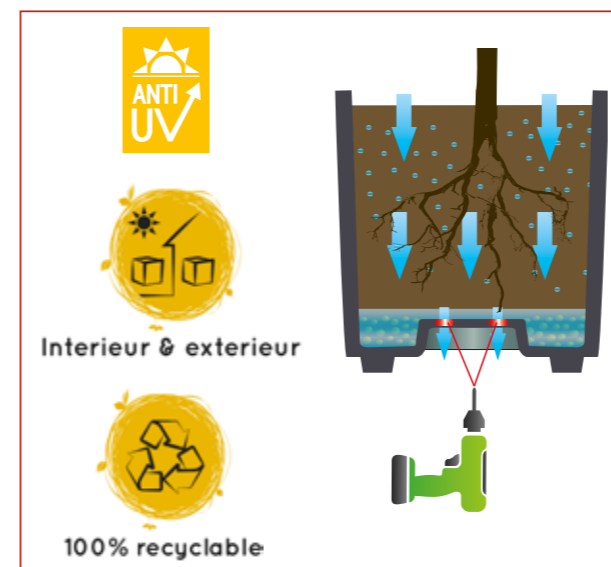

'UP Rond

Comme une évidence, les pots Up rond viennent enrichir l'offre contenants EDA.

Ils apportent de la modernité aux aménagements extérieurs et intérieurs. Les pots Up ronds sont déclinés en 2 tailles : 40 et 50 cm.

Afin que chacun puisse apporter sa touche de design dans son intérieur ou sur sa terrasse, les pots 'UP ronds sont disponibles en 3 décors : Graphit, Volcania et Basalt !

RÉF. GRAPHIT'UP	13726	13727
RÉF. BASLAT'UP	13721	13722
RÉF. VOLCANIA'UP	13723	13724
DIM. L x l x H (CM)	Ø 38.5 x 36.8	Ø 48.5 x 46.2
LITRAGE (L)	32.5	267
U.E.	C.2 / P.18	C.2 / P.8