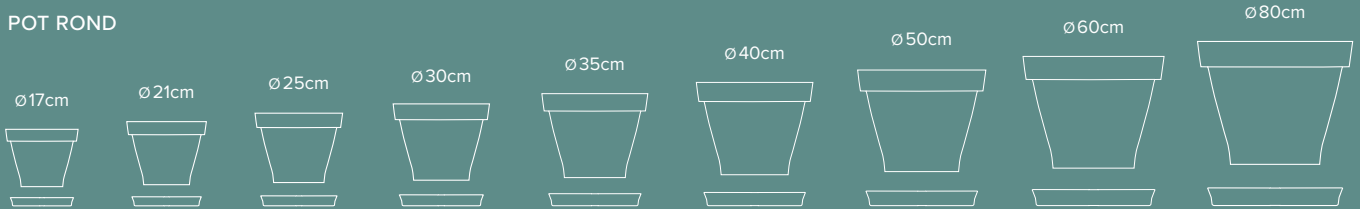

POT ROND

POT ROND HAUT

BAC RECTANGULAIRE

MINI JARDINIÈRE +
SOUCOUBE CLIPSÉE

MINI JARDINIÈRE +
SUPPORT +
SOUCOUBE CLIPSÉE

JARDINIÈRE

40×20cm

50×20cm

60×20cm

80×20cm

JARDINIÈRE
+ SOUCOUBE
CLIPSÉE

50×20cm

JARDINIÈRE +
SUPPORT +
SOUCOUBE
CLIPSÉE

50×30cm

GRANDE JARDINIÈRE

65×25cm

78×25cm