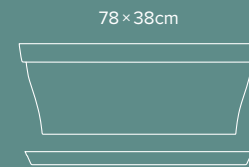

POT ROND HAUT

BAC RECTANGULAIRE