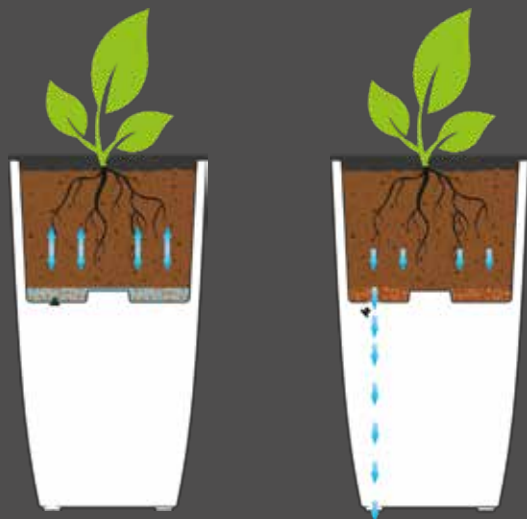

Removable inner bin

Allows for easy planting changes and easy winter storage.

Herausnehmbarer Innenbehälter

Ermöglicht einen einfachen Wechsel der Bepflanzung und ein leichtes Einbringen der Pflanzen in den Winterschutz.

Bandeja interior extraíble

Facilita el cambio de plantación y la introducción de plantas a cubierto para el invierno.

Utilisation Intérieur & Extérieur

Grâce au bouchon, Diva s'utilise en intérieur, avec une zone de rétention d'eau ou en extérieur, avec une évacuation complète de l'eau.