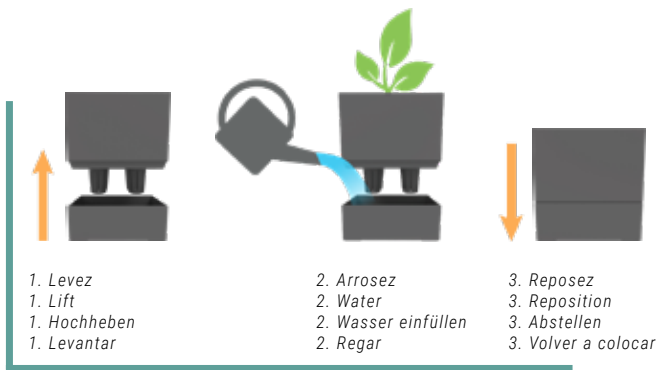

POTS À RÉSERVE D'EAU

SELF-WATERING POTS
TÖPFE MIT WASSERSPEICHER
MACETAS CON RESERVA DE AGUA

COULEUR	L x l x H	••• L	RÉFÉRENCE	EAN	U.E
● gris anthracite	14,3x14,3x14,3	1,8	013395	3 086960 259860	S.6
	19,3x19,3x19,3	4,5	013396	3 086960 259907	S.4
	24,3x24,3x24,3	9	013397	3 086960 259945	S.4
○ blanc ivoire	14,3x14,3x14,3	1,8	013395	3 086960 259877	S.6
	19,3x19,3x19,3	4,5	013396	3 086960 259914	S.4
	24,3x24,3x24,3	9	013397	3 086960 259952	S.4

COULEUR	L x l x H	••• L	RÉFÉRENCE	EAN	U.E
● rose terra	14,3x14,3x14,3	1,8	013395	3 086960 266530	S.6
	19,3x19,3x19,3	4,5	013396	3 086960 266547	S.4
	24,3x24,3x24,3	9	013397	3 086960 266554	S.4
● vert eucalyptus	14,3x14,3x14,3	1,8	013395	3 086960 259891	S.6
	19,3x19,3x19,3	4,5	013396	3 086960 259938	S.4
	24,3x24,3x24,3	9	013397	3 086960 259976	S.4