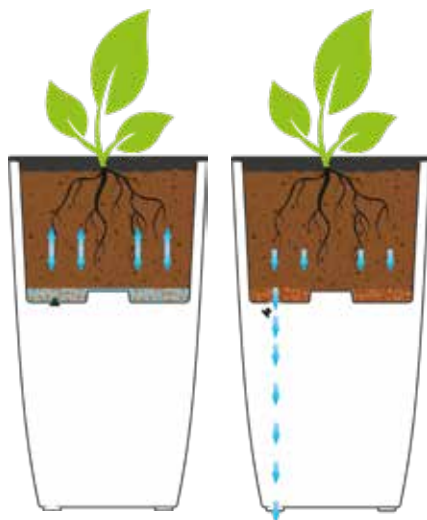

Permet de changer facilement de plantation et de rentrer aisément les plantes à l'abri pour l'hiver.

EN - Removable inner bin

Allows for easy planting changes and easy winter storage.

DE - Herausnehmbarer Innenbehälter

Ermöglicht einen einfachen Wechsel der Bepflanzung und ein leichtes Einbringen der Pflanzen in den Winterschutz.

ES - Bandeja interior extraíble

Facilita el cambio de plantación y la introducción de plantas a cubierto para el invierno.